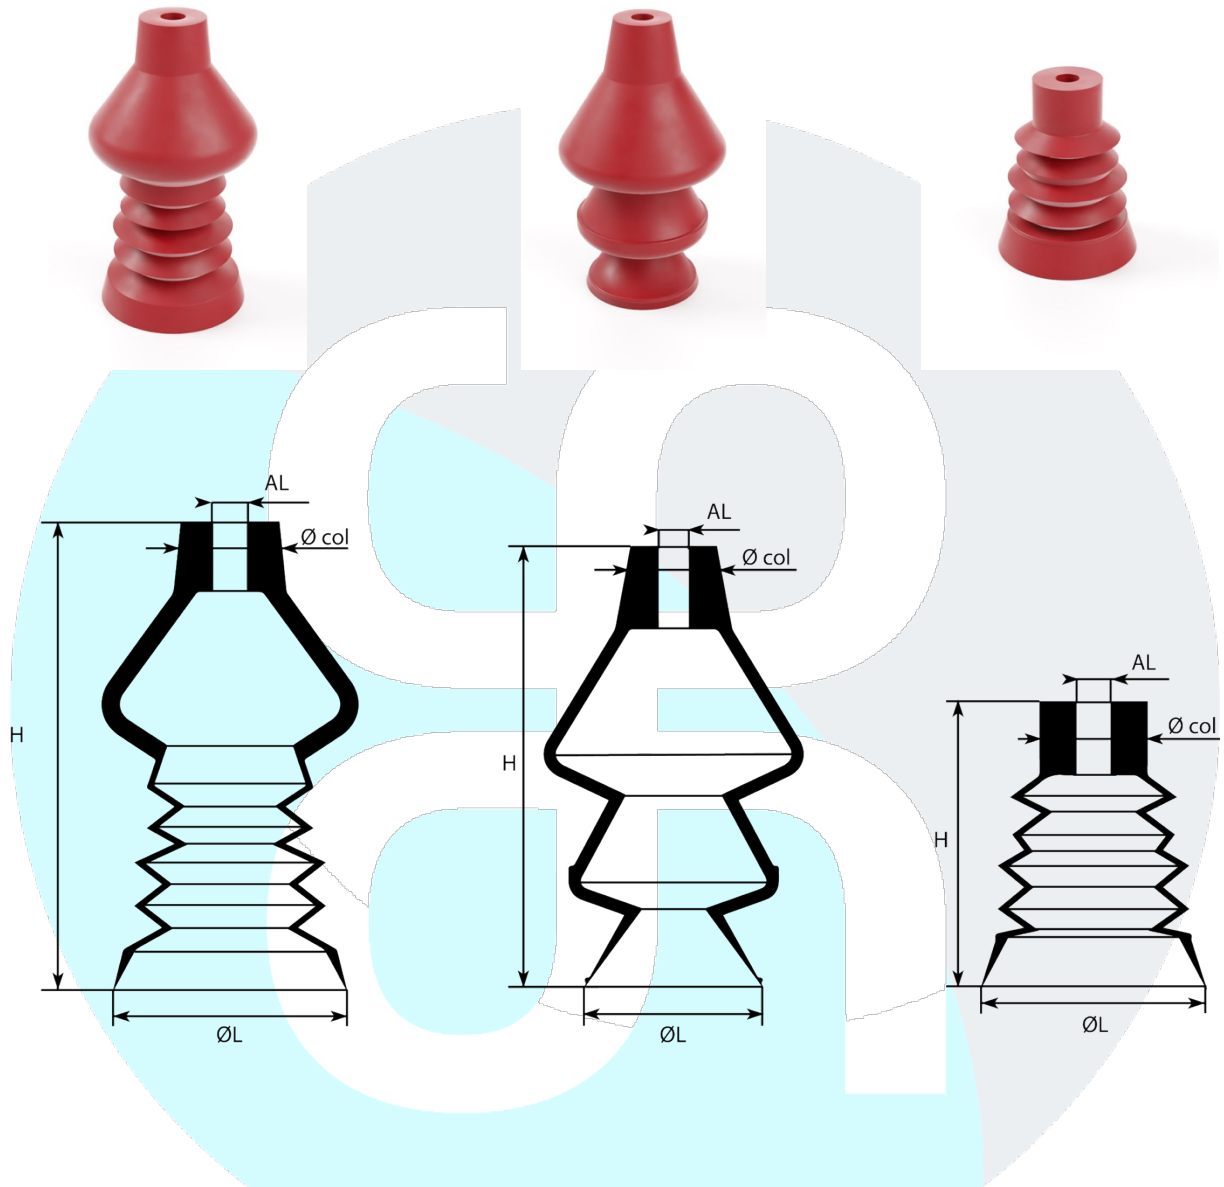

# Ventouses à œufs

Références	Diamètre lèvre (ØL)	Alésage (AL)	Diamètre ext. du col (Ø col)	Hauteur (H)
60672	37	4/6/8	16	75
60766	30	5	14	71
60673	36	6/8	18	47